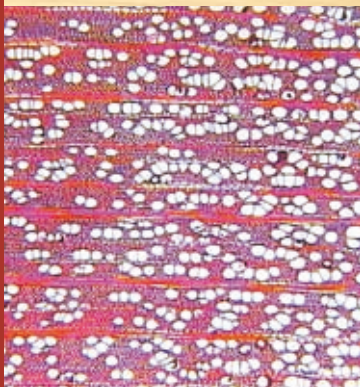

# Merisier

hout bois  
info

### Aspect visuel

Couleur du bois : duramen : jaune miel à brun rosâtre (fonçant à la lumière mais restant plus clair que le duramen)  
aubier : jaunâtre

Grain : fin

Fil : généralement droit à peu ondulé

Particularités : flammes sur dosse, très petites mailles sur quartier, occasionnellement, tâches médullaires et veines vertes