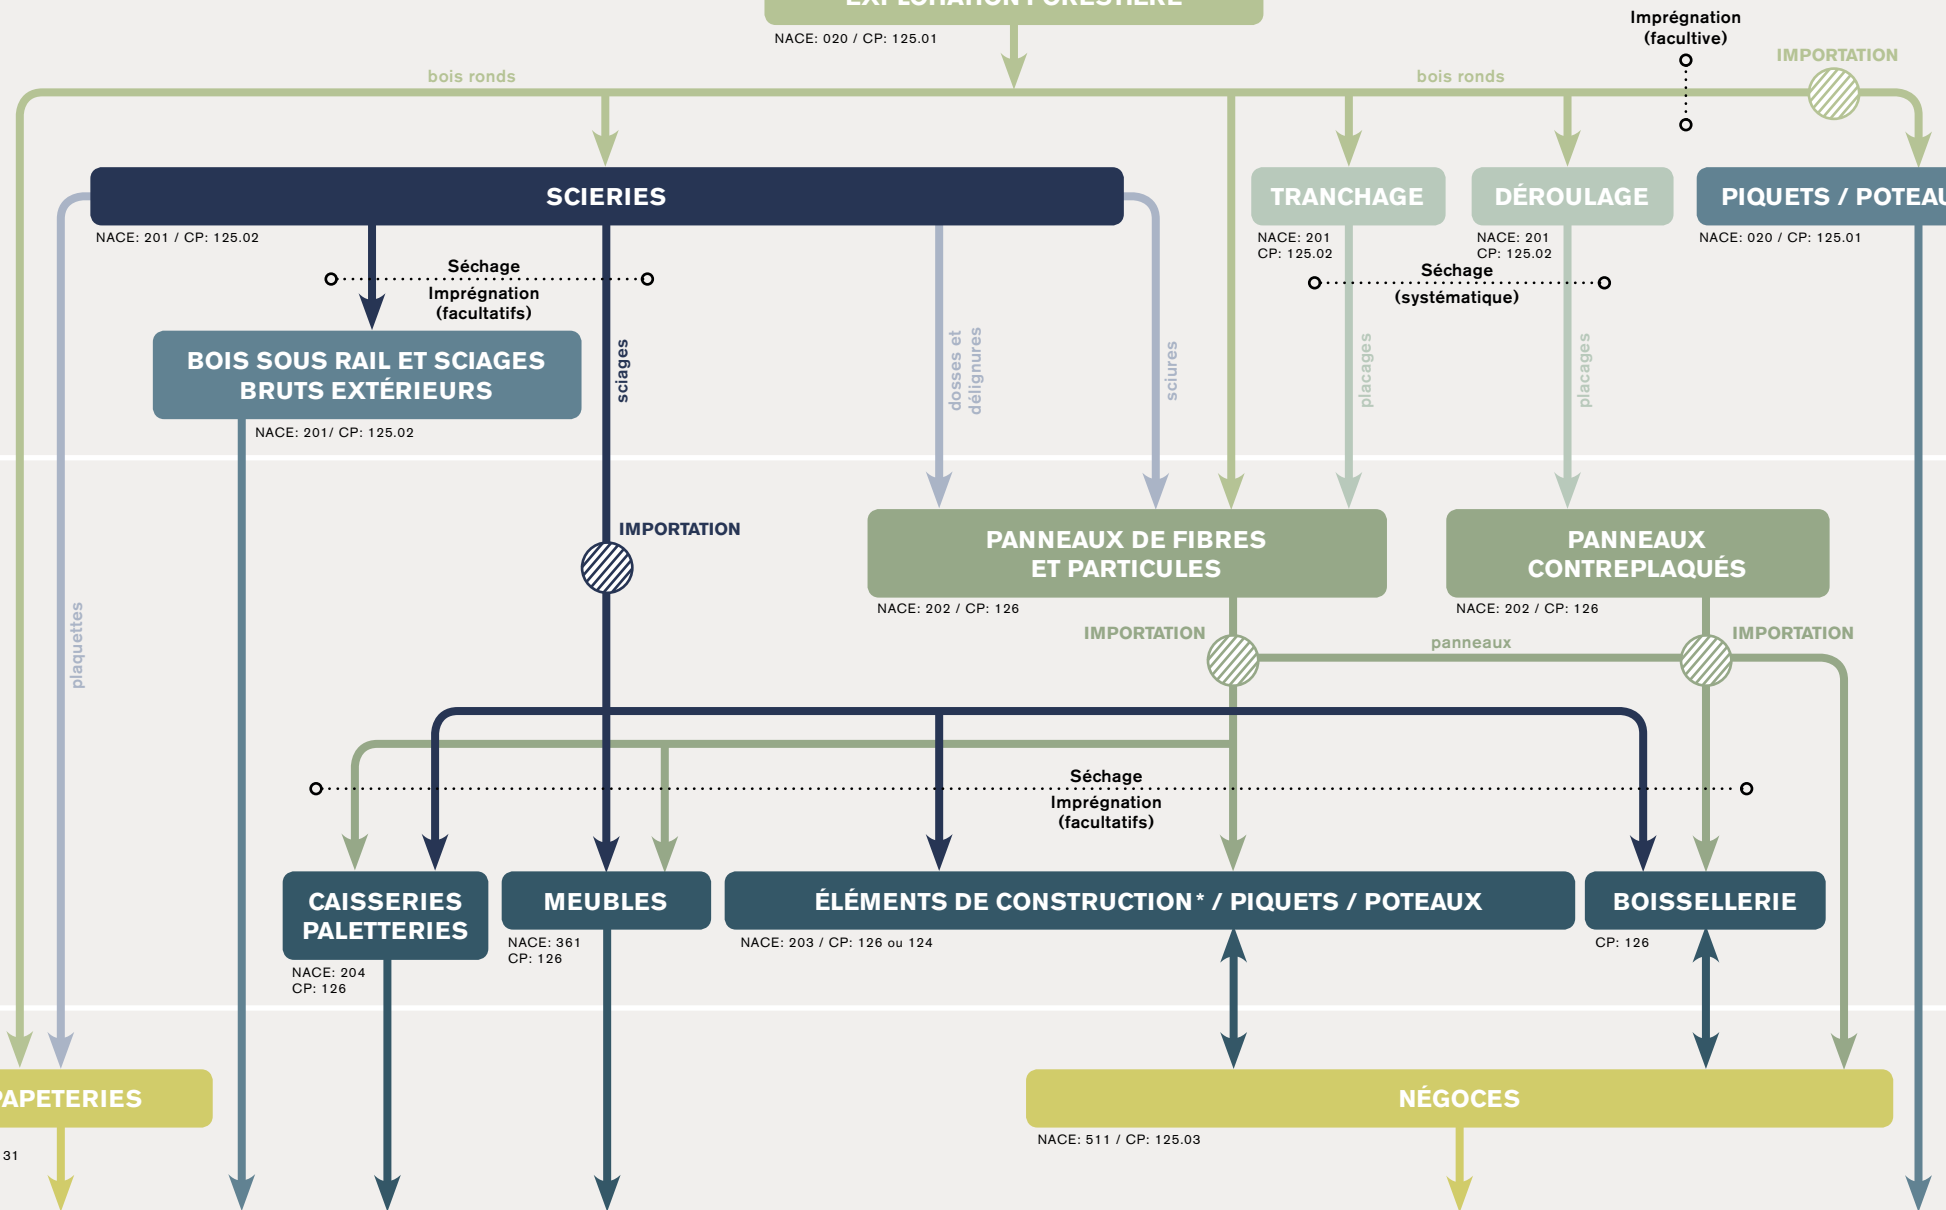

PRODUCTION

PRODUCTION SYLVICOLE
NACE: 020 / CP: 146

1^{ère} TRANSFORMATION

EXPLOITATION FORESTIÈRE
NACE: 020 / CP: 125.01

SCIERIES
NACE: 201 / CP: 125.02

TRANCHAGE
NACE: 201 / CP: 125.02

DÉROULAGE
NACE: 201 / CP: 125.02

PIQUETS / POTEAUX / TUTEURS
NACE: 020 / CP: 125.01

2^e TRANSFORMATION

BOIS SOUS RAIL ET SCIAGES BRUTS EXTÉRIEURS
NACE: 201 / CP: 125.02

PANNEAUX DE FIBRES ET PARTICULES
NACE: 202 / CP: 126

PANNEAUX CONTREPLAQUÉS
NACE: 202 / CP: 126

CAISSERIES PALETTERIES
NACE: 204 / CP: 126

MEUBLES
NACE: 361 / CP: 126

ÉLÉMENTS DE CONSTRUCTION* / PIQUETS / POTEAUX
NACE: 203 / CP: 126 ou 124

BOISELLERIE
CP: 126

CONSOMMATION

PAPETERIES
NACE: 211 / CP: 129 / 131

NÉGOCES
NACE: 511 / CP: 125.03

UTILISATEURS

(*) Charpente / Lambris / Parquets / Menuiserie extérieure et intérieure