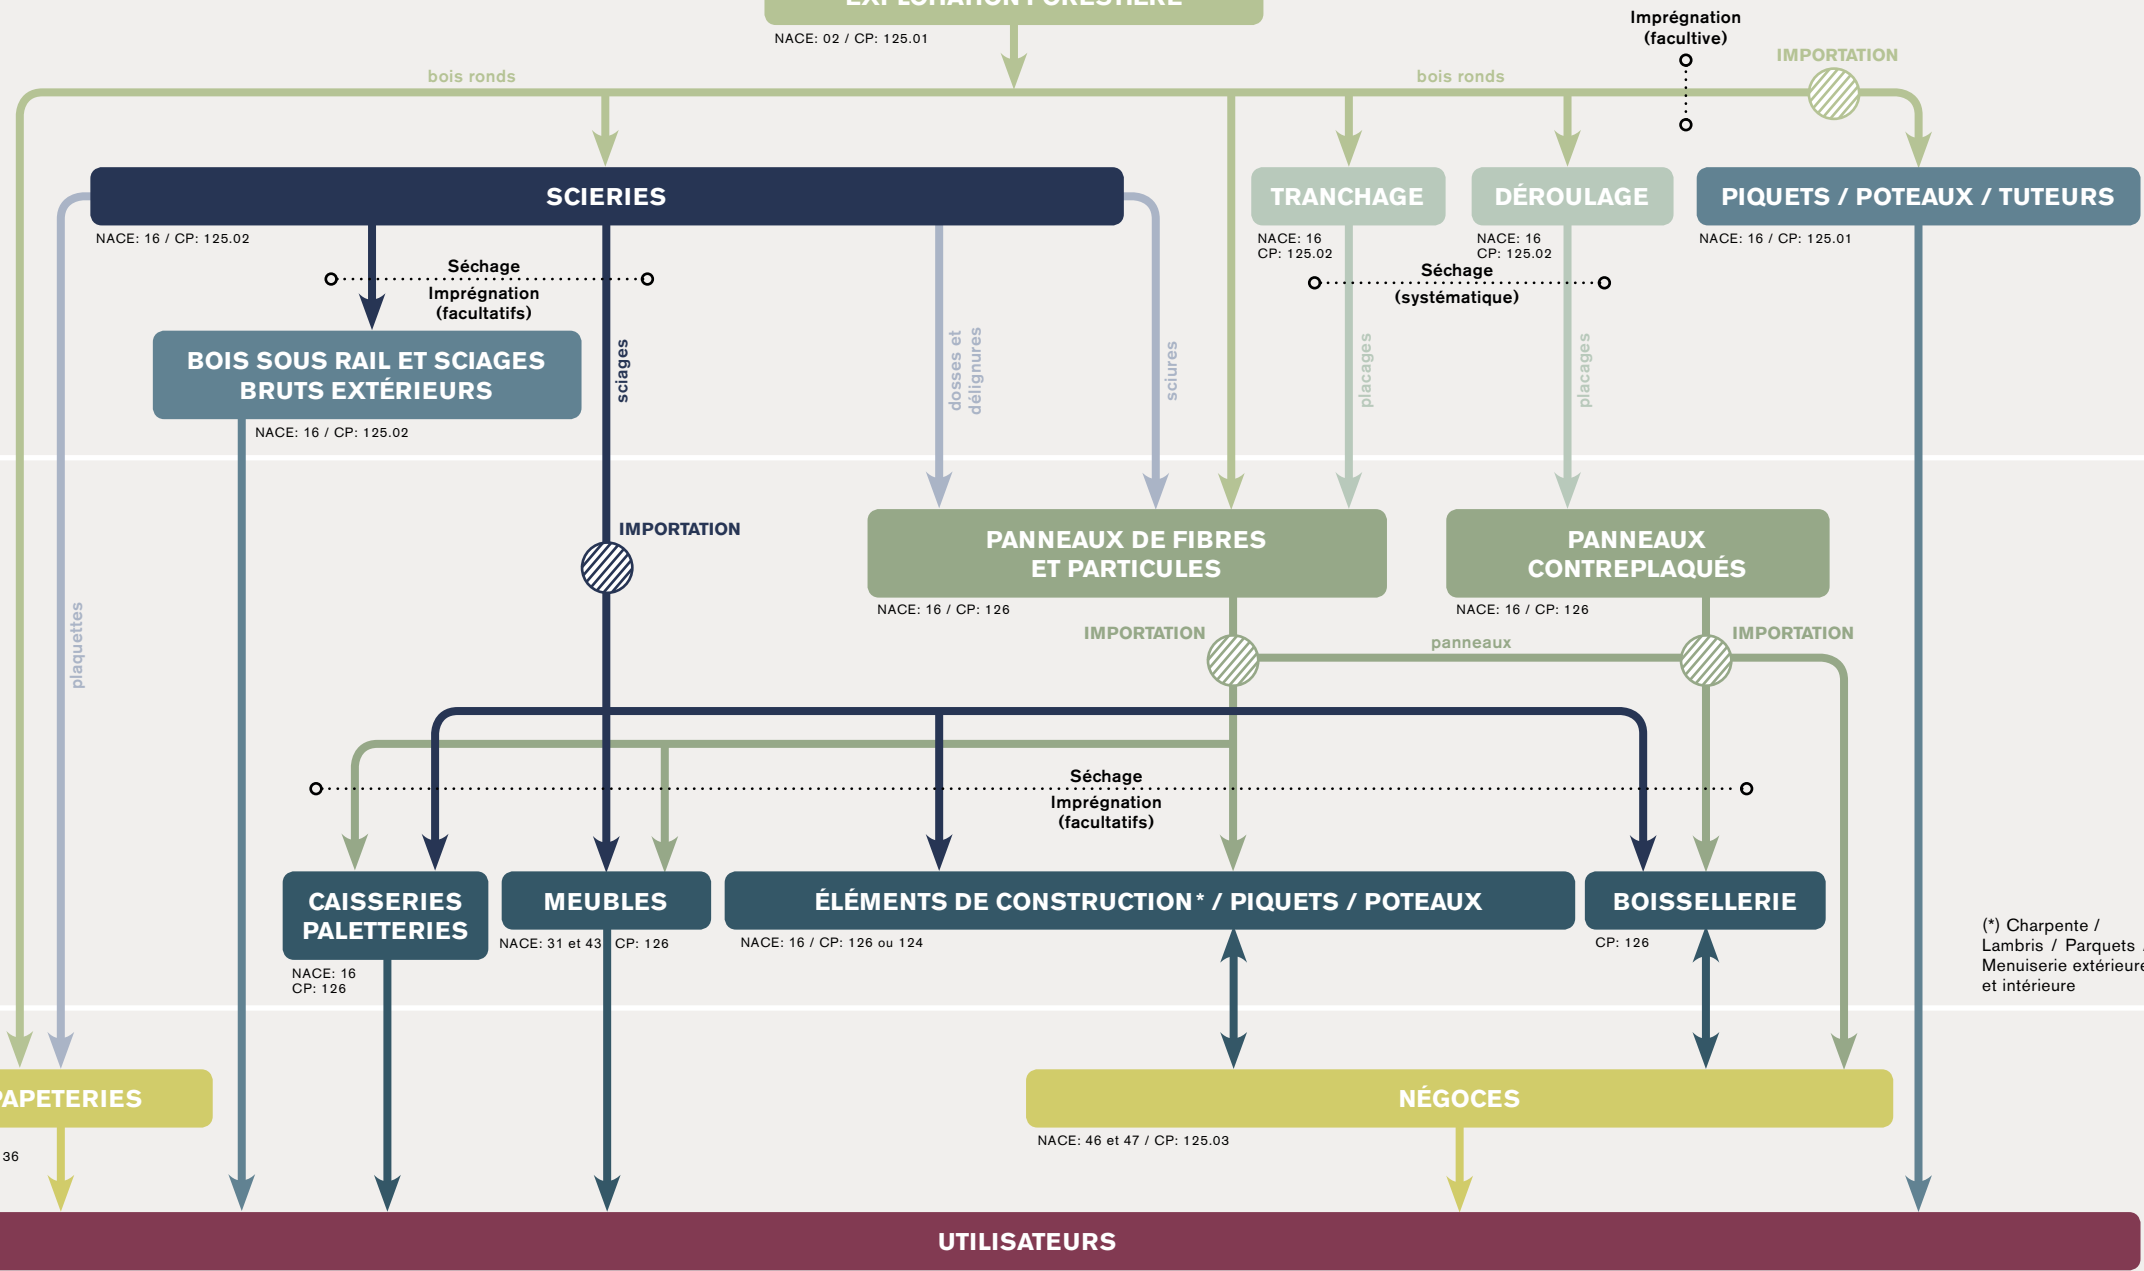

PRODUCTION

1^{ère} TRANSFORMATION

2^e TRANSFORMATION

CONSOMMATION

PRODUCTION SYLVICOLE

NACE: 02 / CP: 145 et 146

EXPLOITATION FORESTIÈRE

NACE: 02 / CP: 125.01

(* Charpente / Lambris / Parquets / Menuiserie extérieure et intérieure)

CP = Commission paritaire / NACE = Nomenclature générale des Activités économiques dans les Communautés Européennes